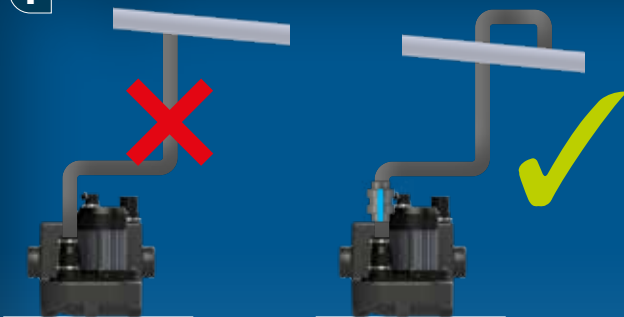

1

2

3

4

A

x2

B

x4

100x120

C

x2

40x60

D

x5

E

x2

F

x2

G

x1

H

x1